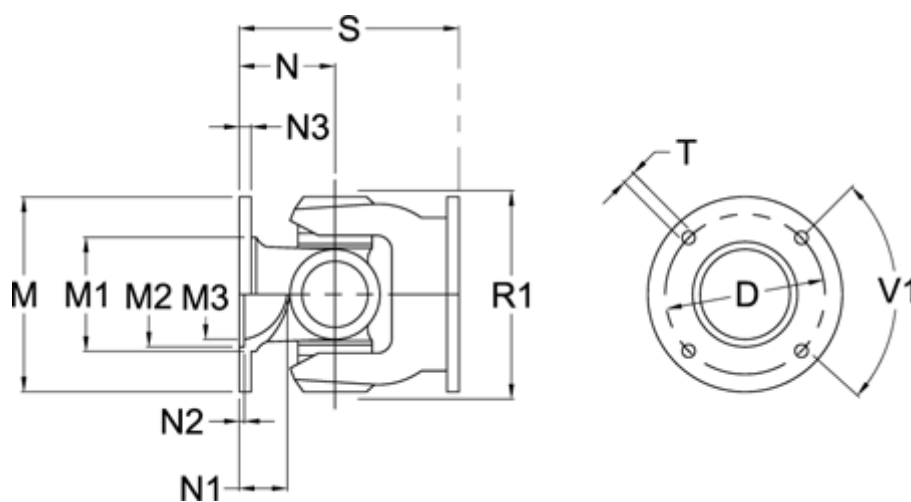

Varenummer: 07120401001
 Beskrivelse: Kardanled enkelt 0.120.401.001
 S=192 Flange Ø225

Mål

Antal flangehuller	= 8	N1	= 32
D	= 196 \pm 0,1	N2	= 5 \pm 0,5
Flangediameter M	= 225	N3	= 15
M1	= 160	R1	= 178
M2	= 140	S min.	= 192
M3	= 130	T	= 16 B12
Maks. bøjningvinkel grader	= 30	V1 grader	= 45
N	= 96		